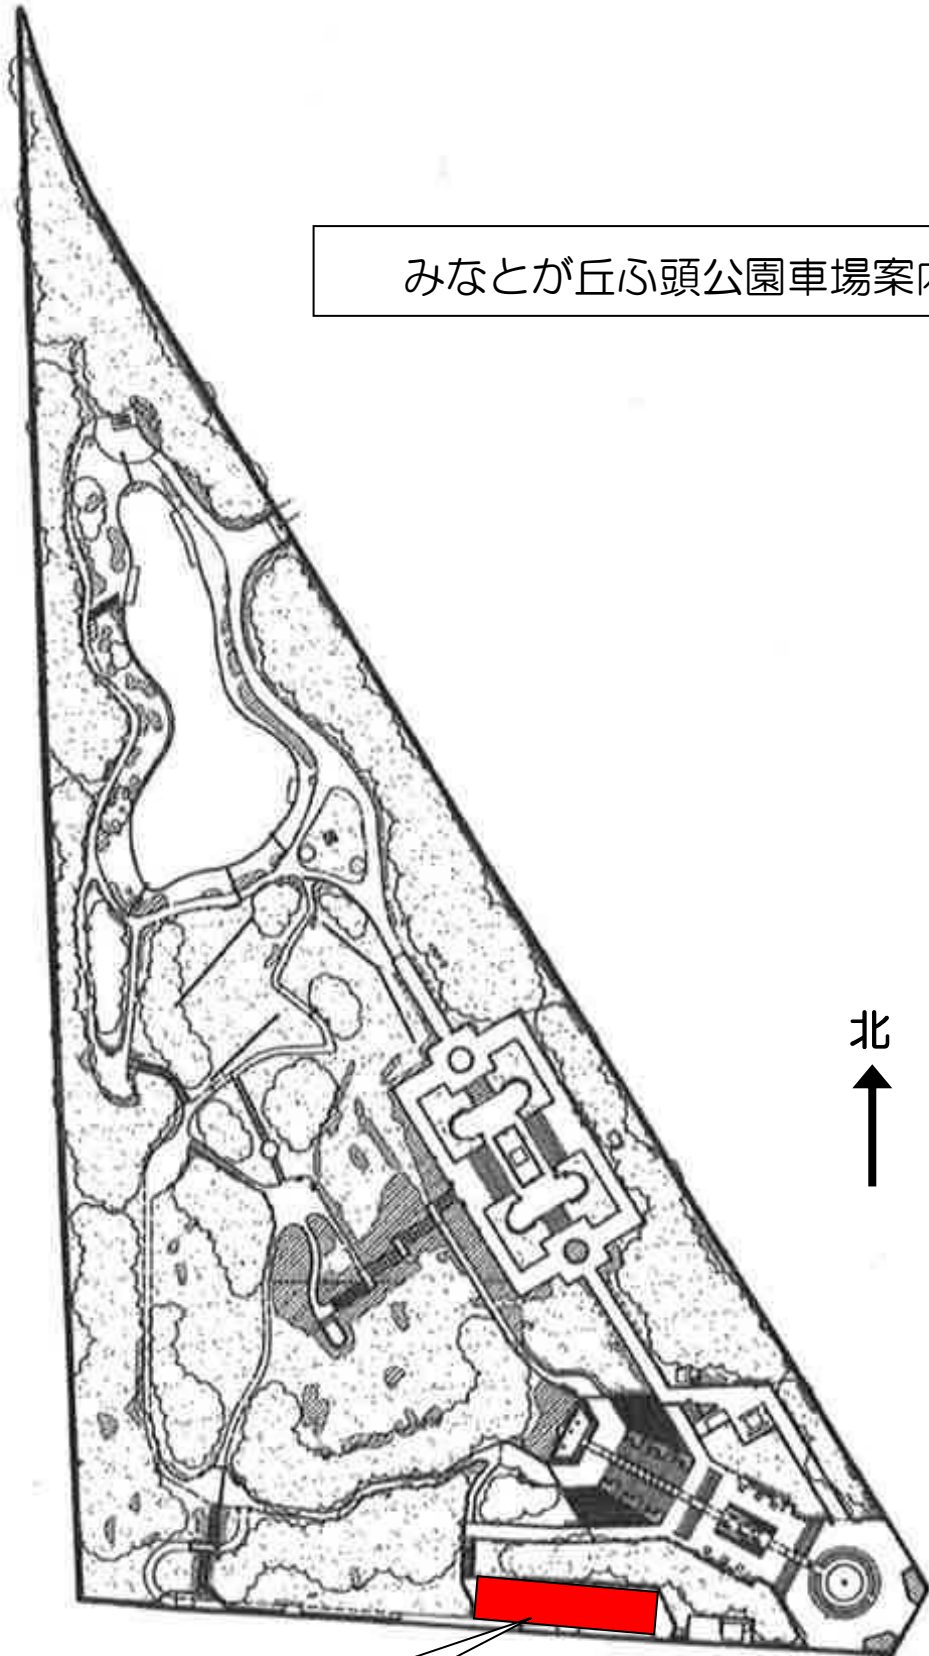

みなとが丘ふ頭公園車場案内

駐車場  
8:00~18:00