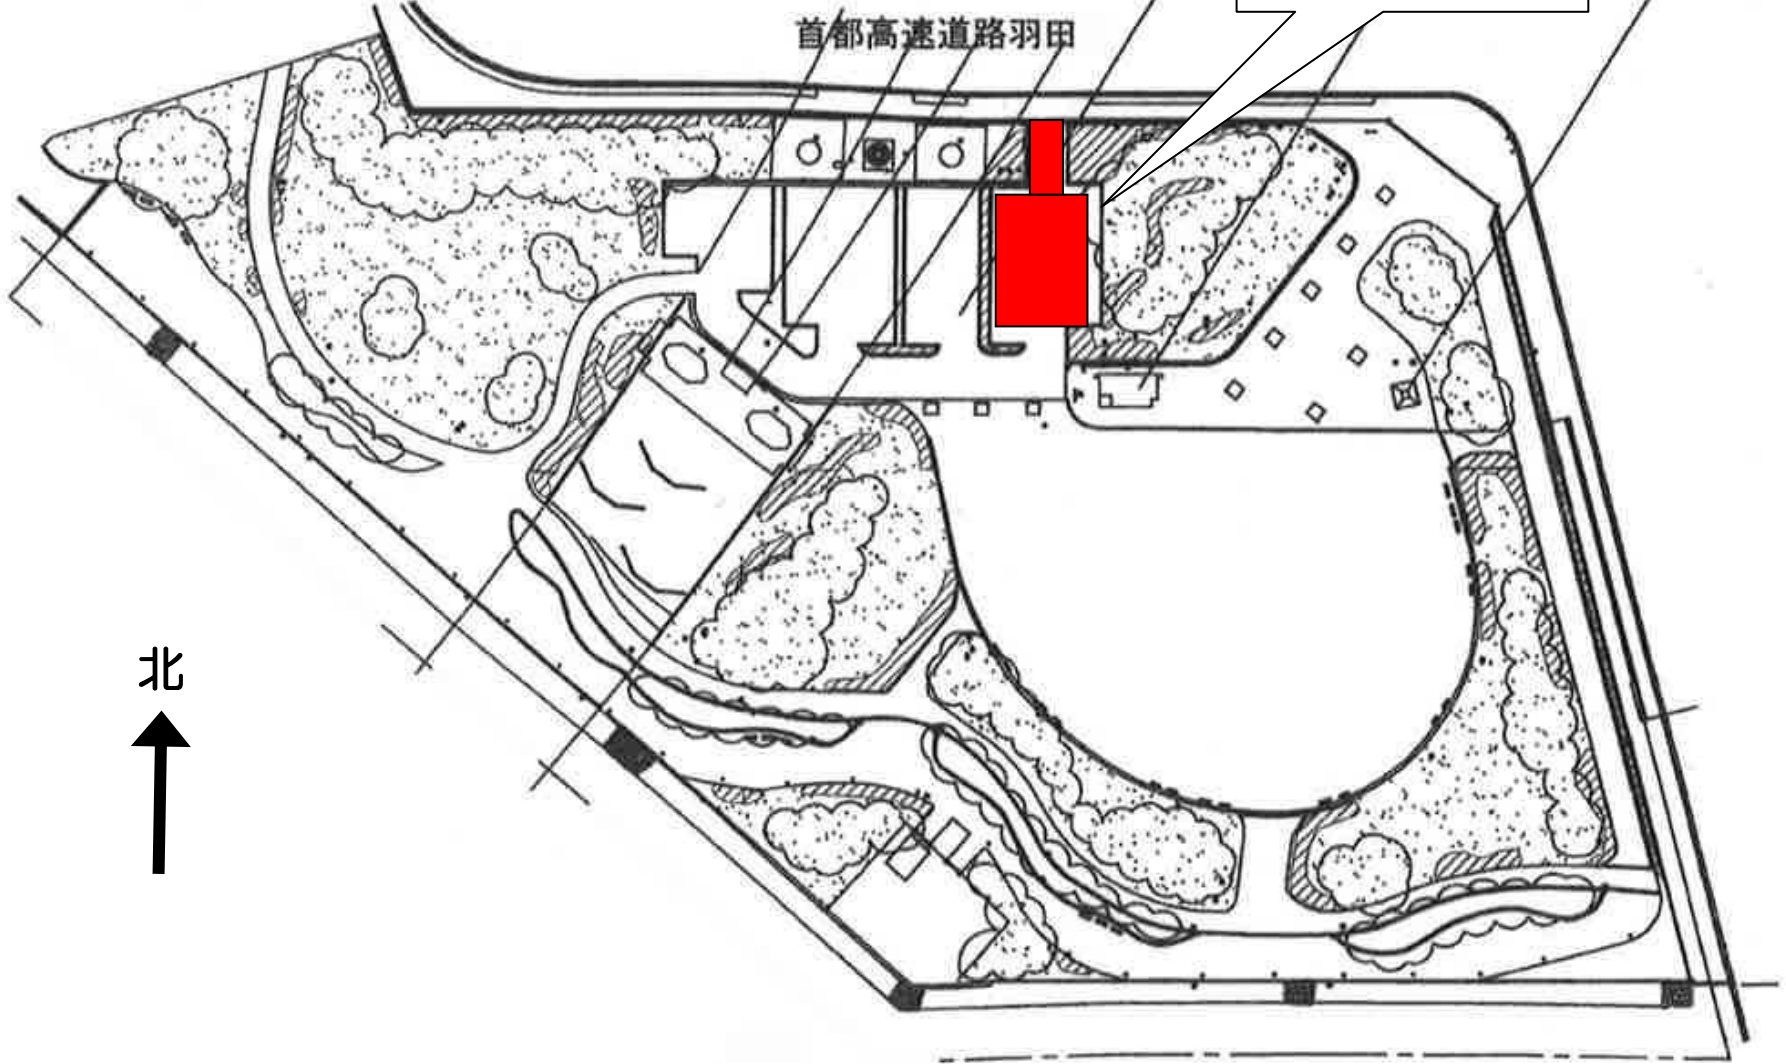

東海心頭公園駐車場案内

駐車場
8:00~18:00

首都高速道路羽田

北
↑