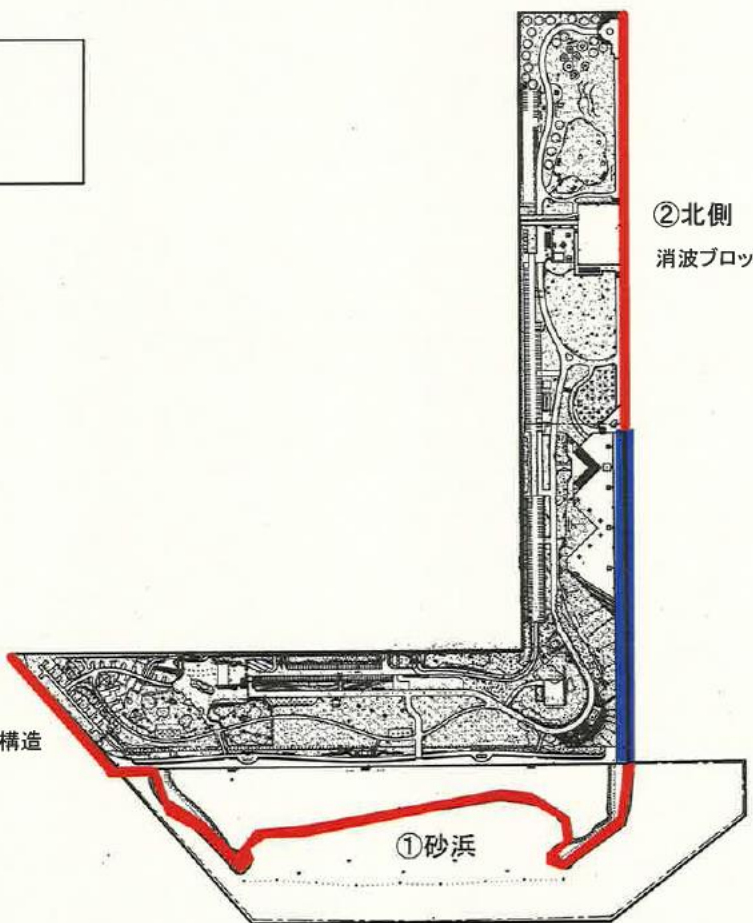

城南島海浜公園

釣り可能エリア
 釣り禁止エリア

②北側
消波ブロックがあり不可

③南側
利用を想定していない護岸構造

凡	例
	高木及び雑林地
	低木・灌木
	芝生地
	草地

城南島海浜公園

計画年月日	平成3年7月6日	
開園面積	総域	123,922.56㎡
	水域	75,010.00㎡
	計	198,932.56㎡
所在地	東京都大田区城南島五丁目	

凡	例
	境界
	道
	境界線
	等高線

S=1:4,000