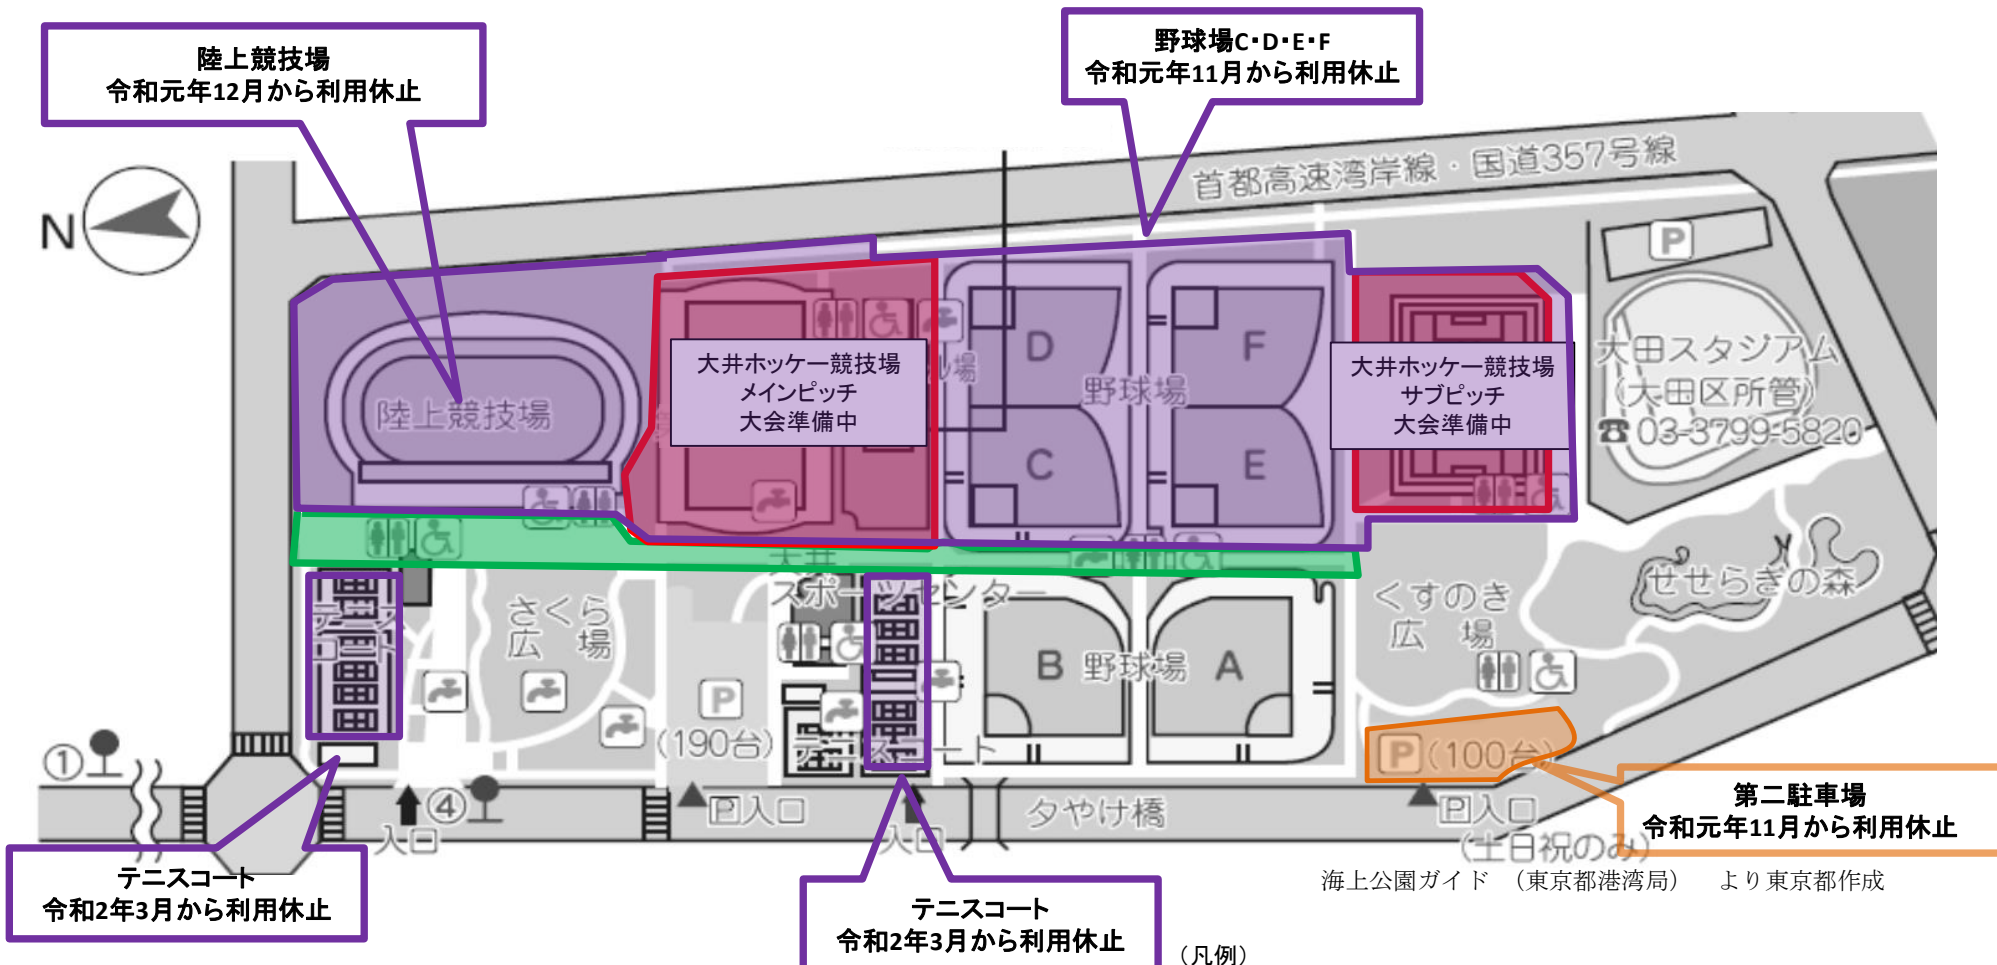

# 大井ふ頭中央海浜公園(スポーツの森)利用休止について【令和元年11月～】

(凡例)

- メインピッチ、サブピッチ (オリンピック・パラリンピック準備局)
- 公園工事 (港湾局)(令和元年11月末頃まで)
- 東京2020大会関連工事  
(東京オリンピック・パラリンピック競技大会組織委員会)
- 東京オリンピック・パラリンピック競技大会組織委員会利用