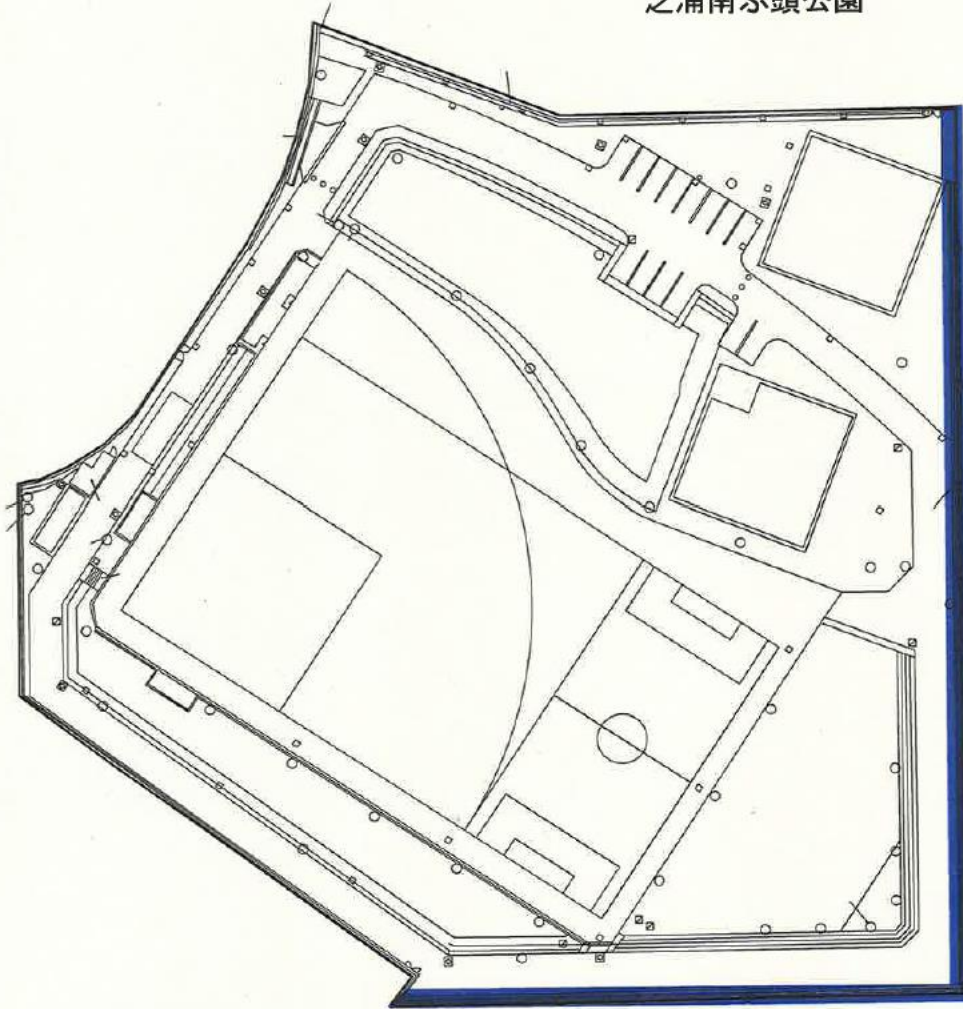

芝浦南ふ頭公園

	釣り可能エリア
	釣り禁止エリア

芝浦南ふ頭公園

製図年月日	平成20年1月4日	
製図面積	陸域	9,925.71㎡
所在地	港区海岸三丁目	

凡 例
 境界
 道路
 遊歩道
 樹木

S=1:600