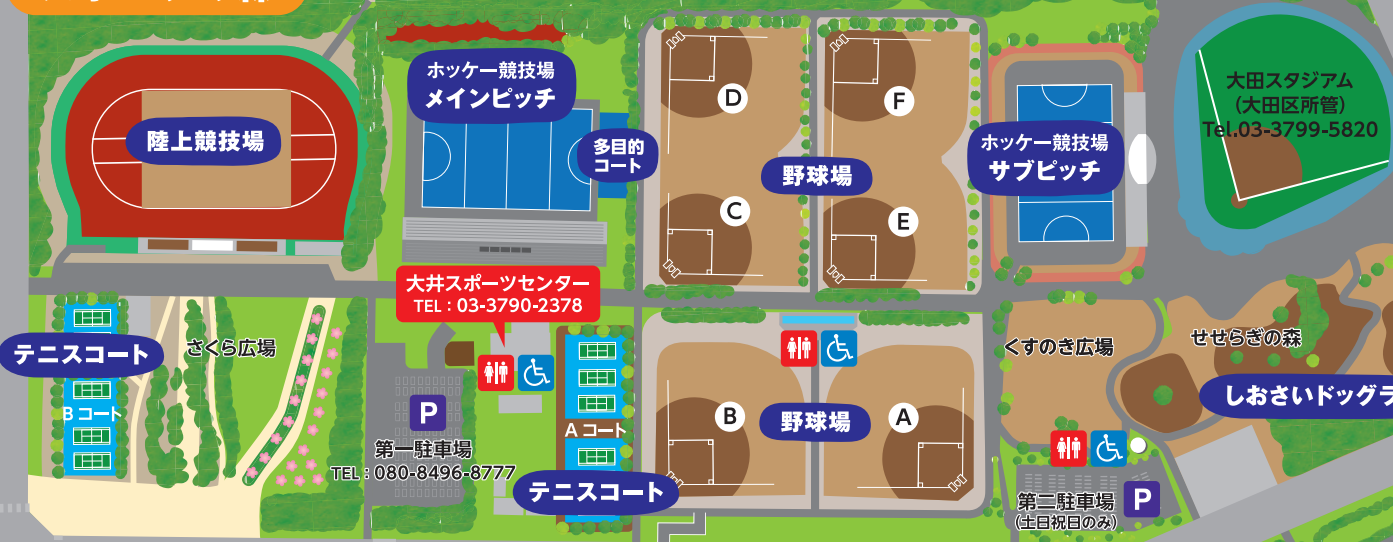

都立

大井ふ頭中央海浜公園

おおいふとうちゅうおうがいひんこうえん

スポーツの森

なぎさの森

立ち入り・釣り禁止区域
 千潟保全地区のため、この周辺への立ち入り及び釣りはできません。
 なお、他の区域で釣りをする場合は、マナーを守ってお楽しみください。